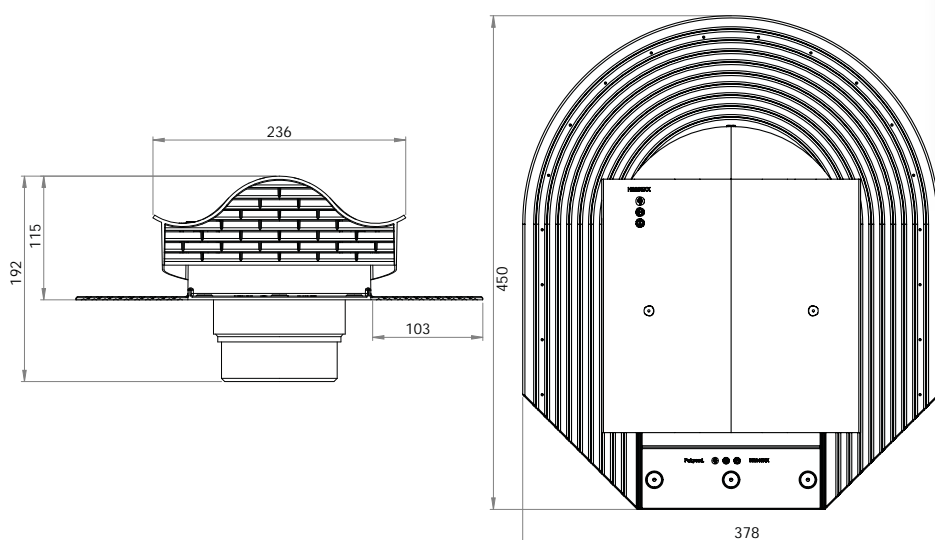

НУОРА - KTV кровельный вентиль

Новый НУОРА-KTV кровельный вентиль для мягкого кровельного материала

Новая модель НУОРА-KTV кровельного вентиля проще в установке и обеспечивает лучшую герметичность.

При монтаже отпадает необходимость заводить кровельную плитку под фронтальную часть вентиля. Плитка вырезается по направляющим нижней части проходного элемента и устанавливается к ним встык. Нижняя гладкая часть проходного элемента, установленная поверх нижнего ряда плитки, остается свободной и крепится к кровле тремя шурупами. Устанавливается при монтаже кровельного материала.

Обновленный дизайн решетки надежно препятствует попаданию осадков внутрь при любых погодных условиях.

Высота вентиля увеличена на 20 мм, что является преимуществом в условиях северных зим и на кровлях с меньшим уклоном.

Размеры

Упаковка

Содержание:

- Проходной элемент
- Верхняя черепичка
- Набор крепежа (саморезы 3x25 мм в цвет.)
- Шаблон

Размеры коробки: 440 x 315 x 220 мм.

Коды изделий

НАИМЕНОВАНИЕ	ЦВЕТ	КОД ИЗДЕЛИЯ
HUORA-KTV вентиль	черный	780122
	коричневый	780124
	зеленый	780126
	серый	780127
	красный	780128
	кирпичный	780129
HUORA-KTV вентиль б/адаптера	черный	780132
	коричневый	780134
	зеленый	780136
	серый	780137
	красный	780138
	кирпичный	780139